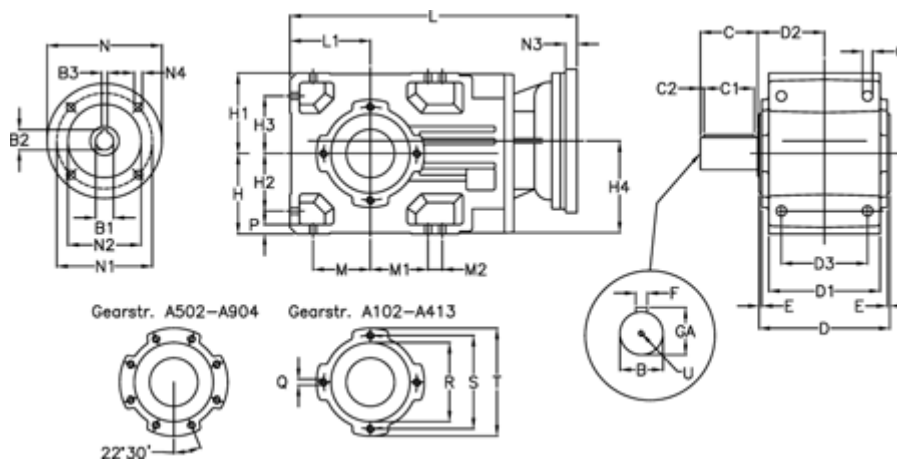

Varenummer: 29600301051230

Beskrivelse: Keglehjulsgear A302UR-10,5-P80B5

Mål

B	= 35	D	= 156	H1	= 90	M2	= 22	Q	= M8x15
B1	= 19	D1	= 130	H2	= 63	N	= 200	R	= 95
B2	= 21.8	D2	= 83.0	H3	= 63	N1	= 165	S	= 115
B3	= 6	D3	= 95	H4	= 108.5	N2	= 130	T	= 140
Betegnelse	= A302UR-xx-P80 B5	E	= 3.0	L	= 352.5	N3	= -	U	= M10x22
C	= 60	F	= 10	L1	= 90	N4	= M10x12		
C1	= 50	GA	= 38	M	= 63	O	= 12.0		
C2	= 5.0	H	= 90	M1	= 63	P	= 11		